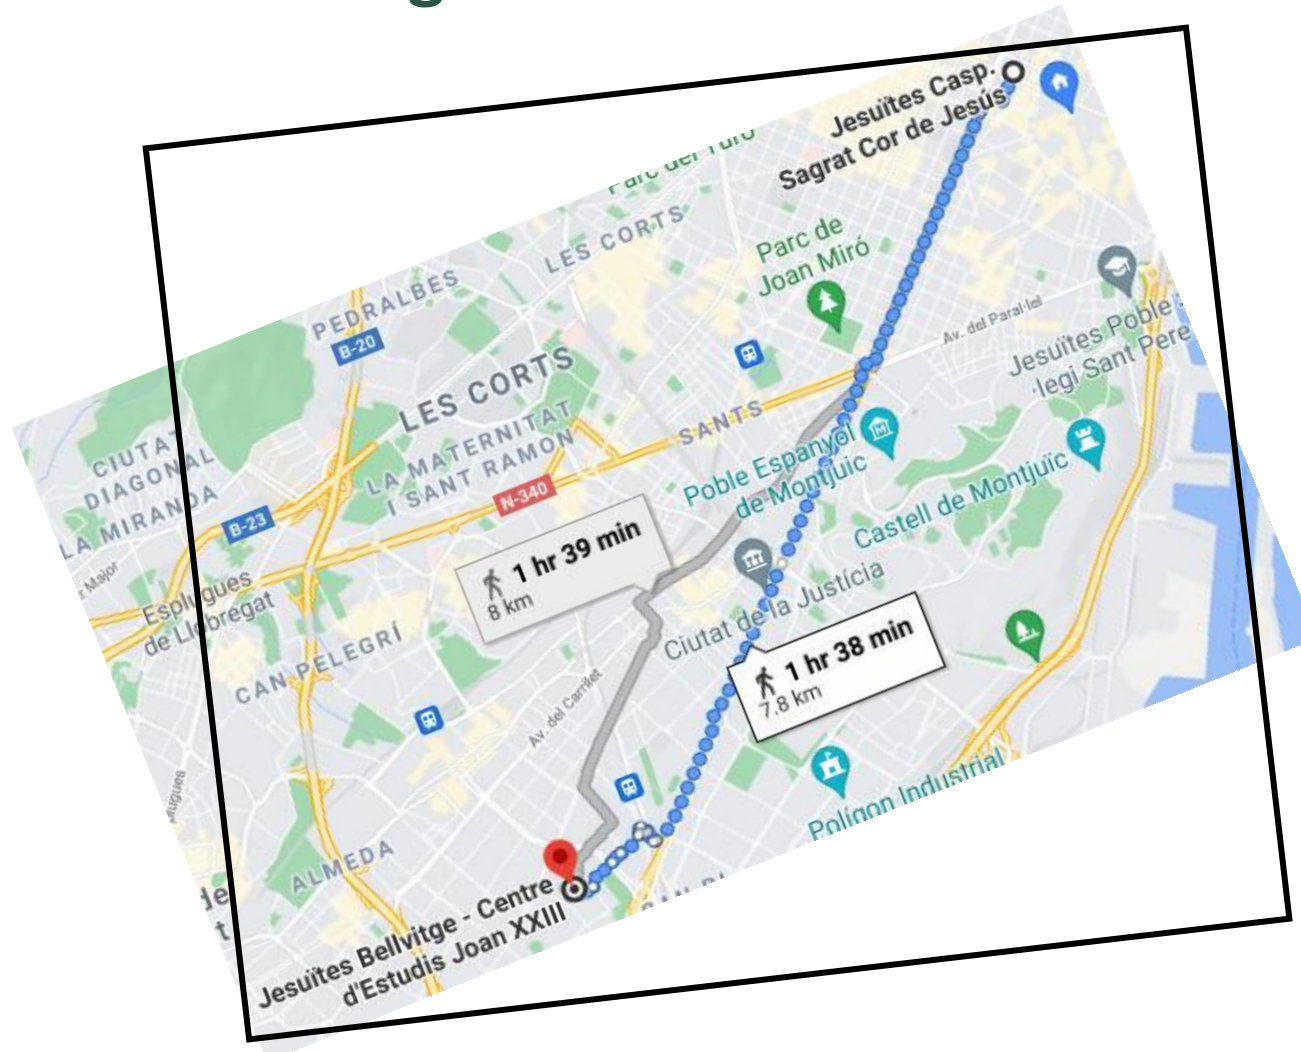

Jesuïtada 2021. Diumenge 30 de maig

**3,2 Km. 40 min**

Opcions de recorregut:

Jesuïtes  
Casp

Jesuïtes  
Gràcia

Jesuïtada 2021. Diumenge 30 de maig

**3,8 Km. 52 min**

Opcions de recorregut:

Jesuïtes  
Casp

Jesuïtes  
Sarrià Sant Ignasi

Jesuïtada 2021. Diumenge 30 de maig

**5,1 Km.**  
**1h 10 min**

Opcions de recorregut:

Jesuïtes  
Casp

Jesuïtes  
Bellvitge

Jesuïtada 2021. Diumenge 30 de maig

**7,8 Km.**  
**1h 38 min**

Opcions de recorregut:  
**Volta sencera en bicicleta**

**Jesuitada 2021. Diumenge 30 de maig**

**34,2 Km.**  
**2h 5 min**

Opcions de recorregut:  
**Volta sencera corrent**

**Jesuitada 2021. Diumenge 30 de maig**

**29,1 Km.**  
**???**

**Jesuitada 2021. Diumenge 30 de maig**

**Seguirem informant!**