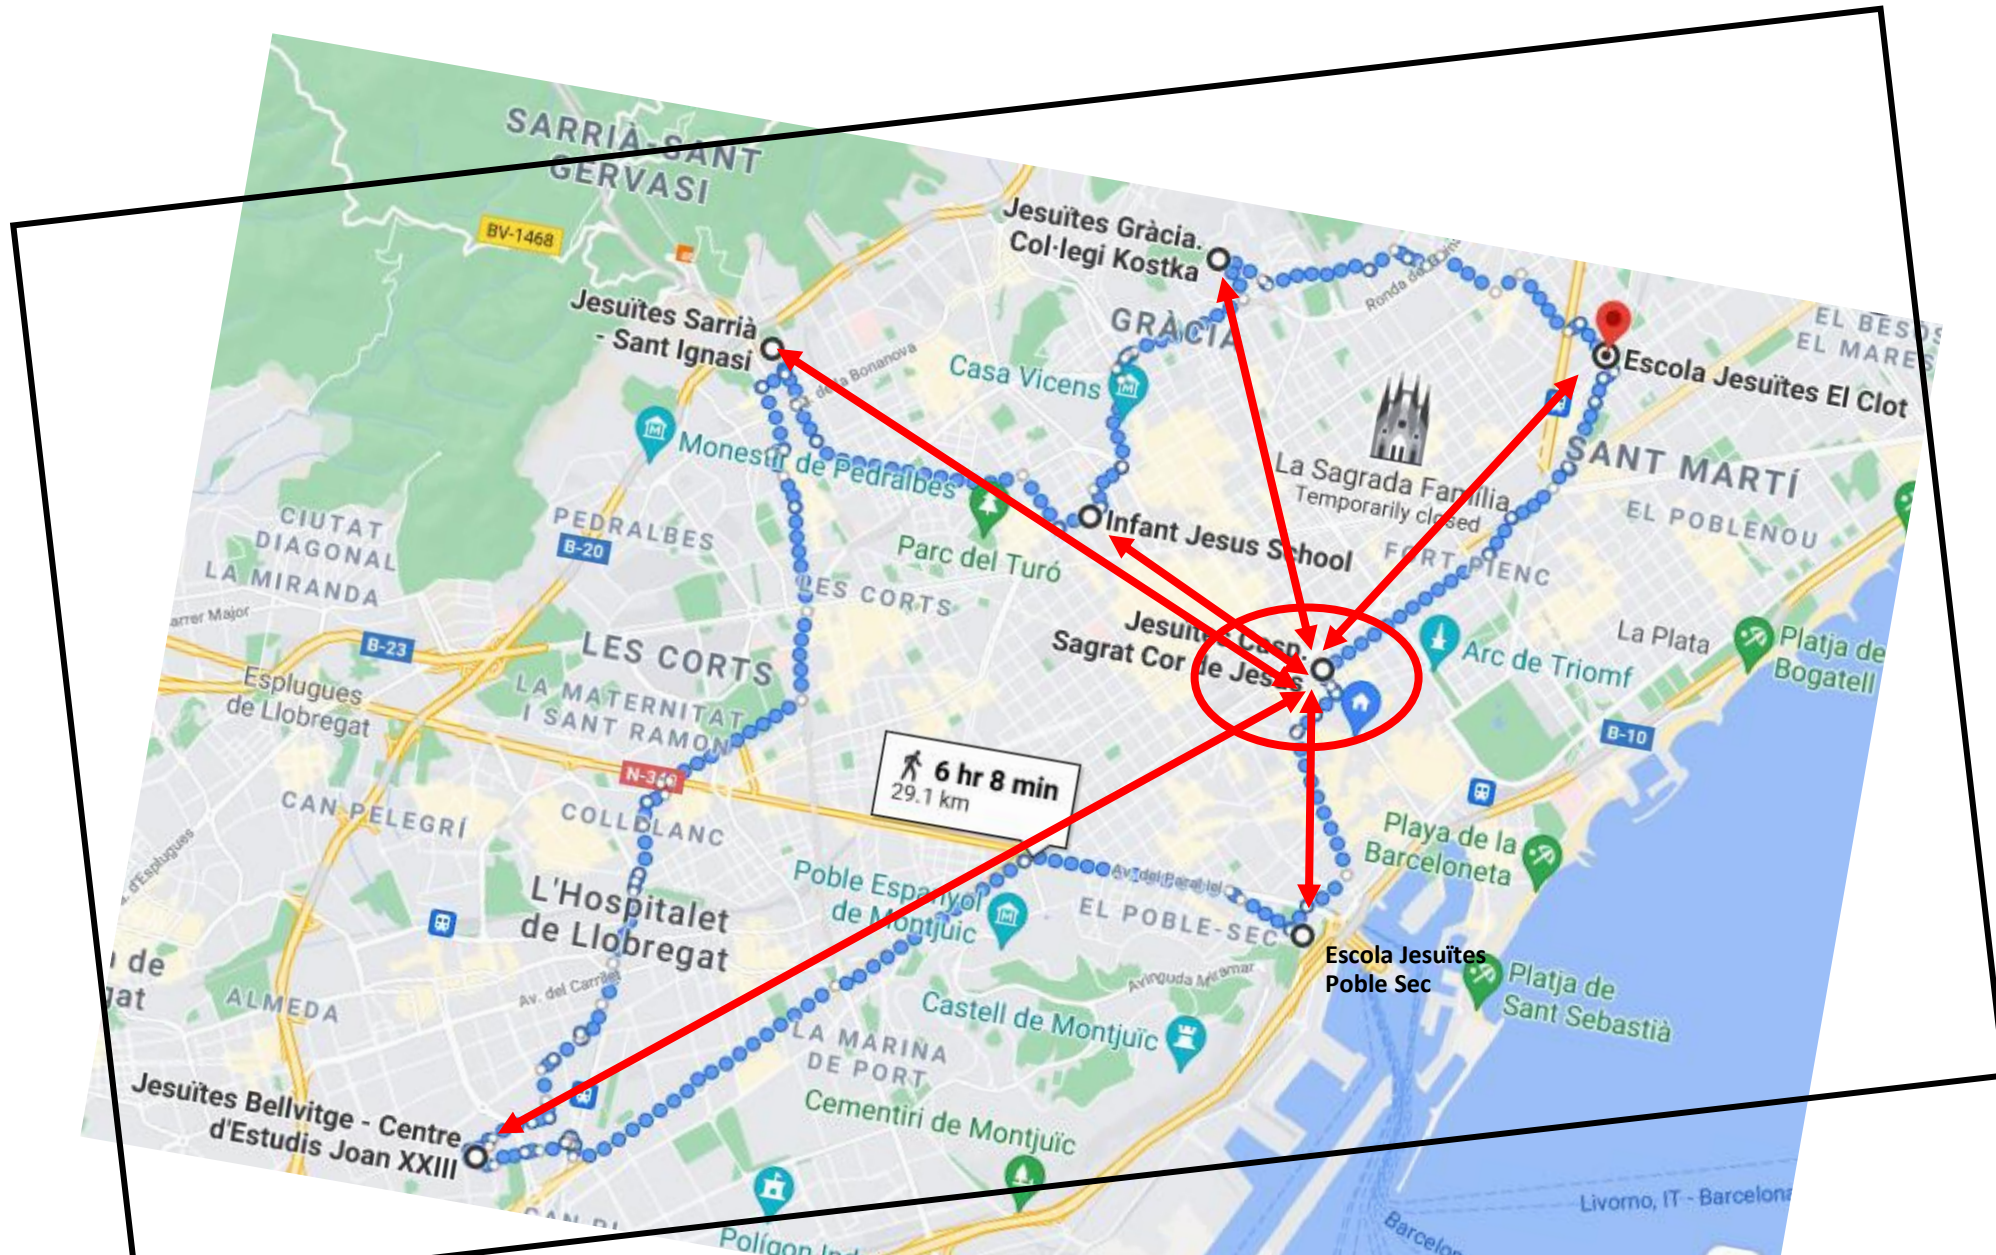

Cadascú amb el seu grup bombolla decideix quin recorregut vol fer amb principi i final en una de les 7 escoles dels Jesuïtes a la comarca del Barcelonès.

A la web de la Jesuïtada 2021 es podrà descarregar un mapa amb els recorreguts proposats i la distància entre escola i escola.

*(en breu s'informarà amb més detall)*

**S'està organitzant tota la logística de suport, begudes i alimentació.**

*(en breu també es concretarà al respecte)*

**Jesuitada 2021. Diumenge 30 de maig**

**Caminada d'escola a escola**

**Origen: Jesuïtes Casp**

Opcions de recorregut:

Jesuitada 2021. Diumenge 30 de maig

Opcions de recorregut:

Jesuïtes  
Casp

Jesuïtes  
Poble Sec

Jesuïtada 2021. Diumenge 30 de maig

**2,4 Km. 29 min**

Opcions de recorregut:

Jesuïtes  
Casp

Jesuïtes  
Sant Gervasi

Jesuïtada 2021. Diumenge 30 de maig

2,4 Km. 32 min

Opcions de recorregut:

Jesuïtes  
Casp

Jesuïtes  
Clot