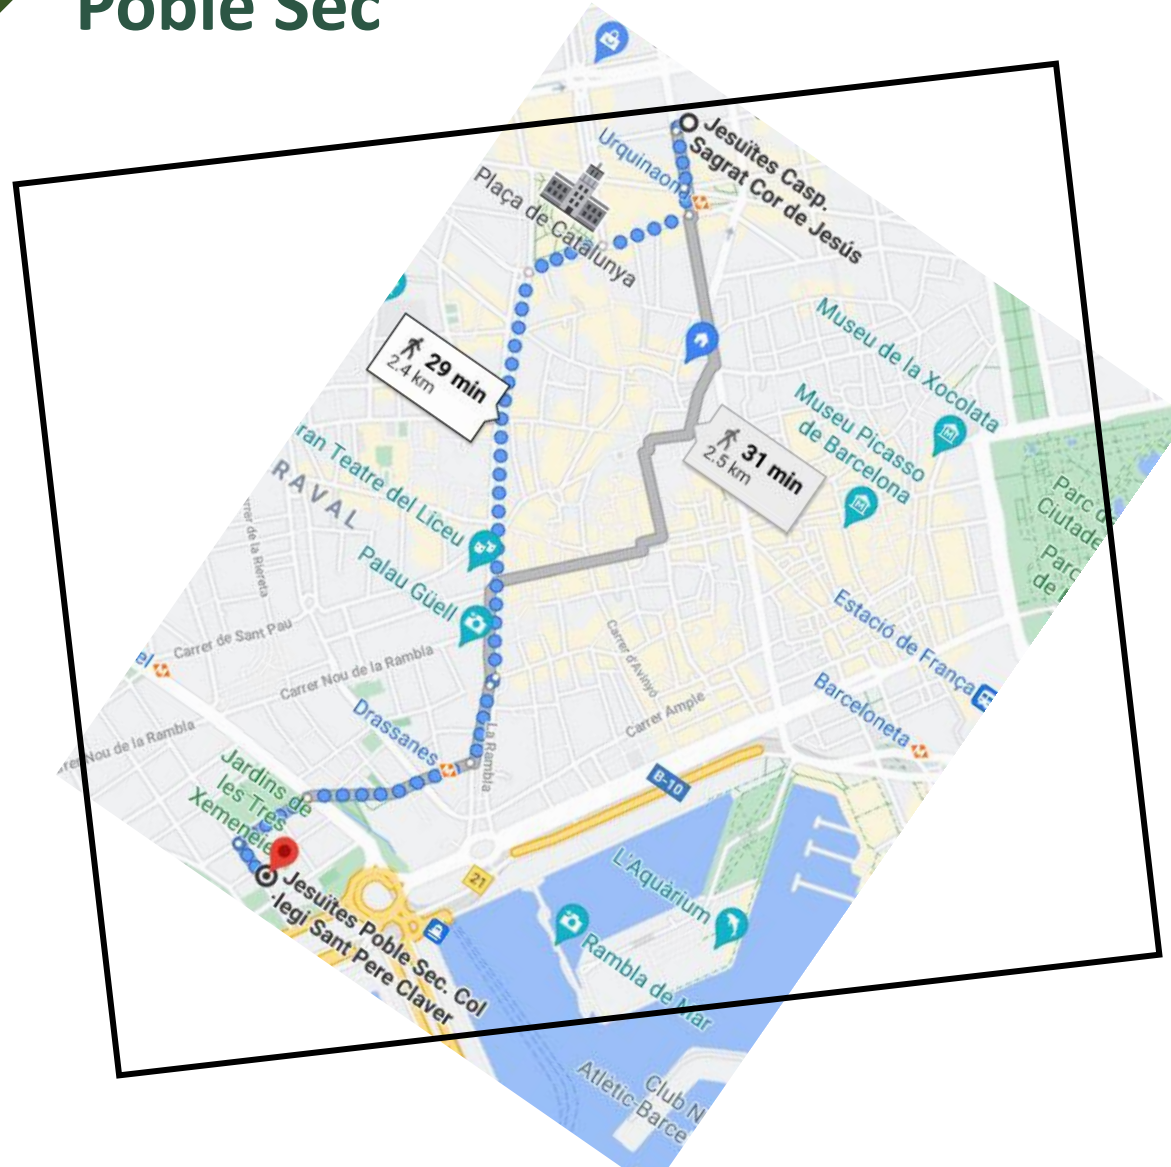

**Origen: Jesuïtes Casp**

Opcions de recorregut:

Jesuitada 2021. Diumenge 30 de maig

Opcions de recorregut:

Jesuïtes  
Casp

Jesuïtes  
Poble Sec

Jesuïtada 2021. Diumenge 30 de maig

**2,4 Km. 29 min**

Opcions de recorregut:

Jesuïtes  
Casp

Jesuïtes  
Sant Gervasi

Jesuïtada 2021. Diumenge 30 de maig

2,4 Km. 32 min

Opcions de recorregut:

Jesuïtes  
Casp

Jesuïtes  
Clot