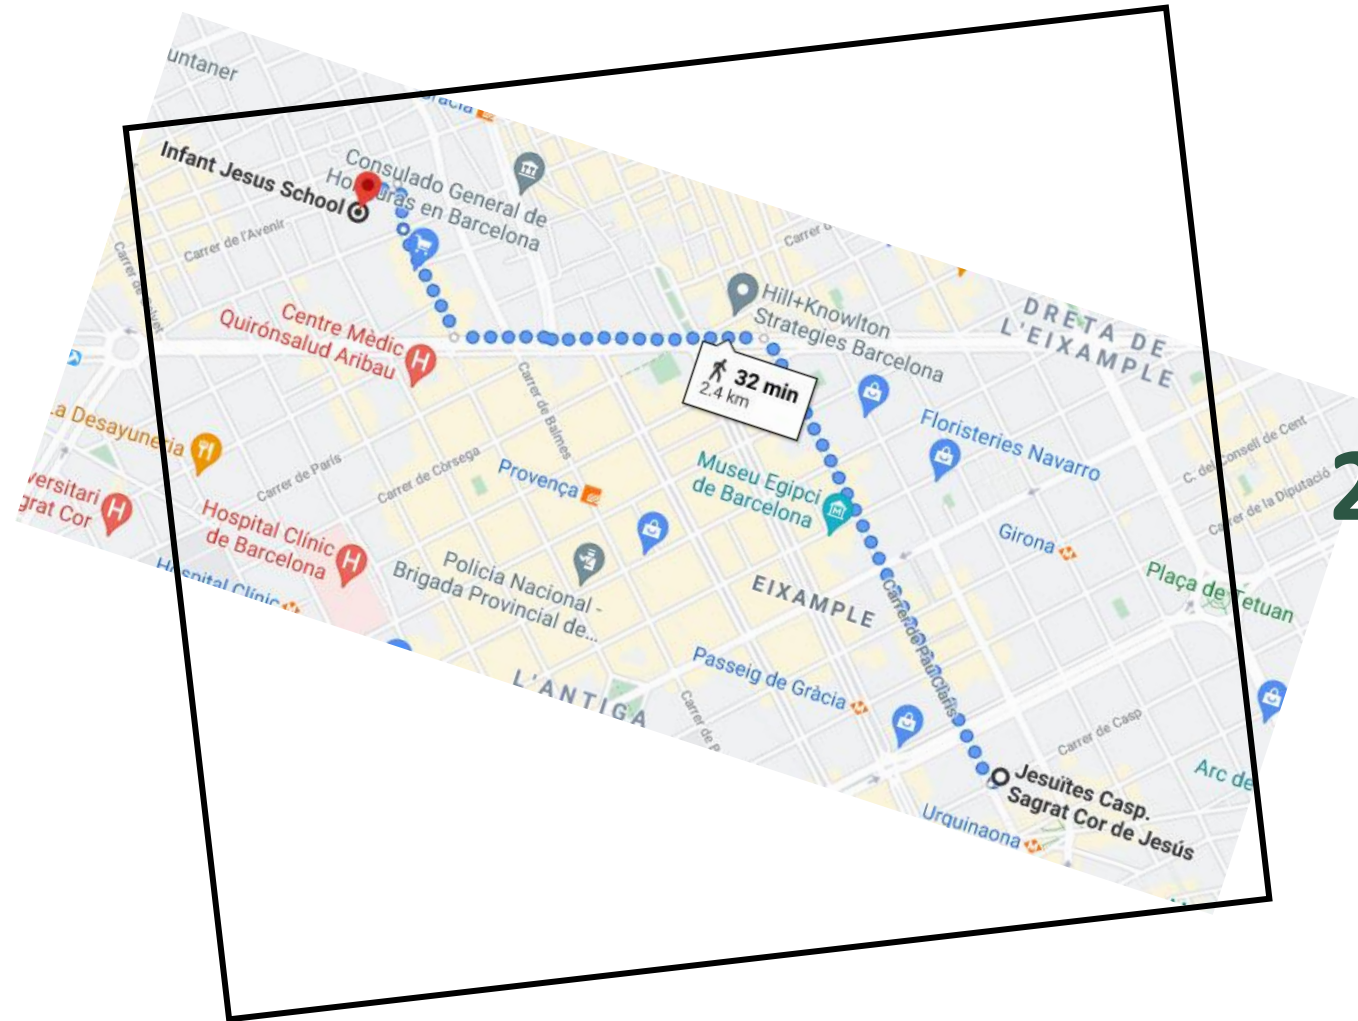

**Origen: Jesuïtes Casp**

Opcions de recorregut:

Jesuitada 2021. Diumenge 30 de maig

Opcions de recorregut:

Jesuïtes  
Casp

Jesuïtes  
Poble Sec

Jesuïtada 2021. Diumenge 30 de maig

**2,4 Km. 29 min**

Opcions de recorregut:

Jesuïtes  
Casp

Jesuïtes  
Sant Gervasi

Jesuïtada 2021. Diumenge 30 de maig

2,4 Km. 32 min

Opcions de recorregut:

Jesuïtes  
Casp

Jesuïtes  
Clot