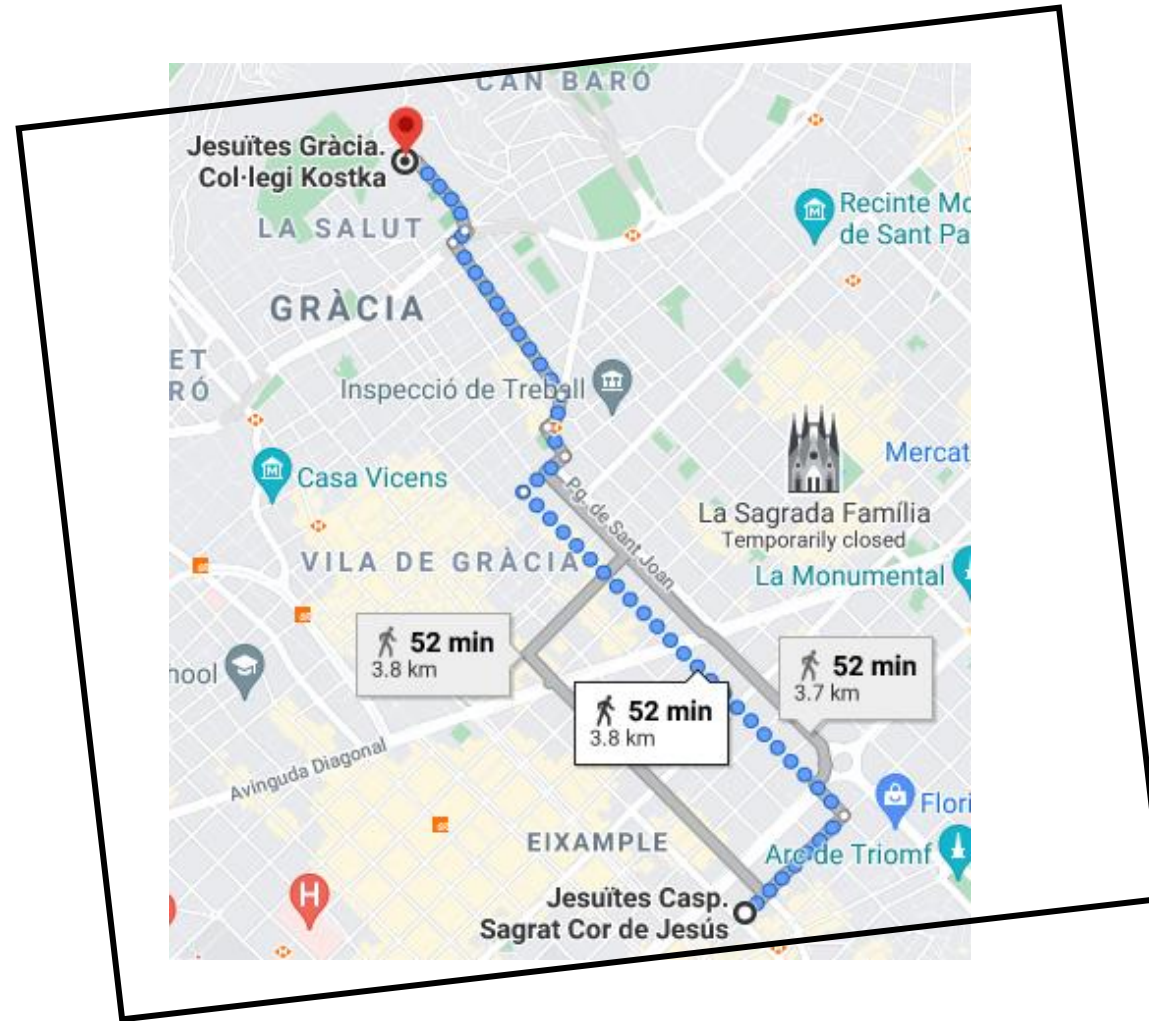

**Origen: Jesuïtes Casp**

Opcions de recorregut:

Jesuitada 2021. Diumenge 30 de maig

Opcions de recorregut:

Jesuïtes  
Casp

Jesuïtes  
Poble Sec

Jesuïtada 2021. Diumenge 30 de maig

**2,4 Km. 29 min**

Opcions de recorregut:

Jesuïtes  
Casp

Jesuïtes  
Sant Gervasi

Jesuïtada 2021. Diumenge 30 de maig

2,4 Km. 32 min

Opcions de recorregut:

Jesuïtes  
Casp

Jesuïtes  
Clot

Jesuïtada 2021. Diumenge 30 de maig

**3,2 Km. 40 min**

Opcions de recorregut:

Jesuïtes  
Casp

Jesuïtes  
Gràcia

Jesuïtada 2021. Diumenge 30 de maig

**3,8 Km. 52 min**

Opcions de recorregut:

Jesuïtes  
Casp

Jesuïtes  
Sarrià Sant Ignasi

Jesuïtada 2021. Diumenge 30 de maig

**5,1 Km.**  
**1h 10 min**

Opcions de recorregut:

Jesuïtes  
Casp

Jesuïtes  
Bellvitge

Jesuïtada 2021. Diumenge 30 de maig