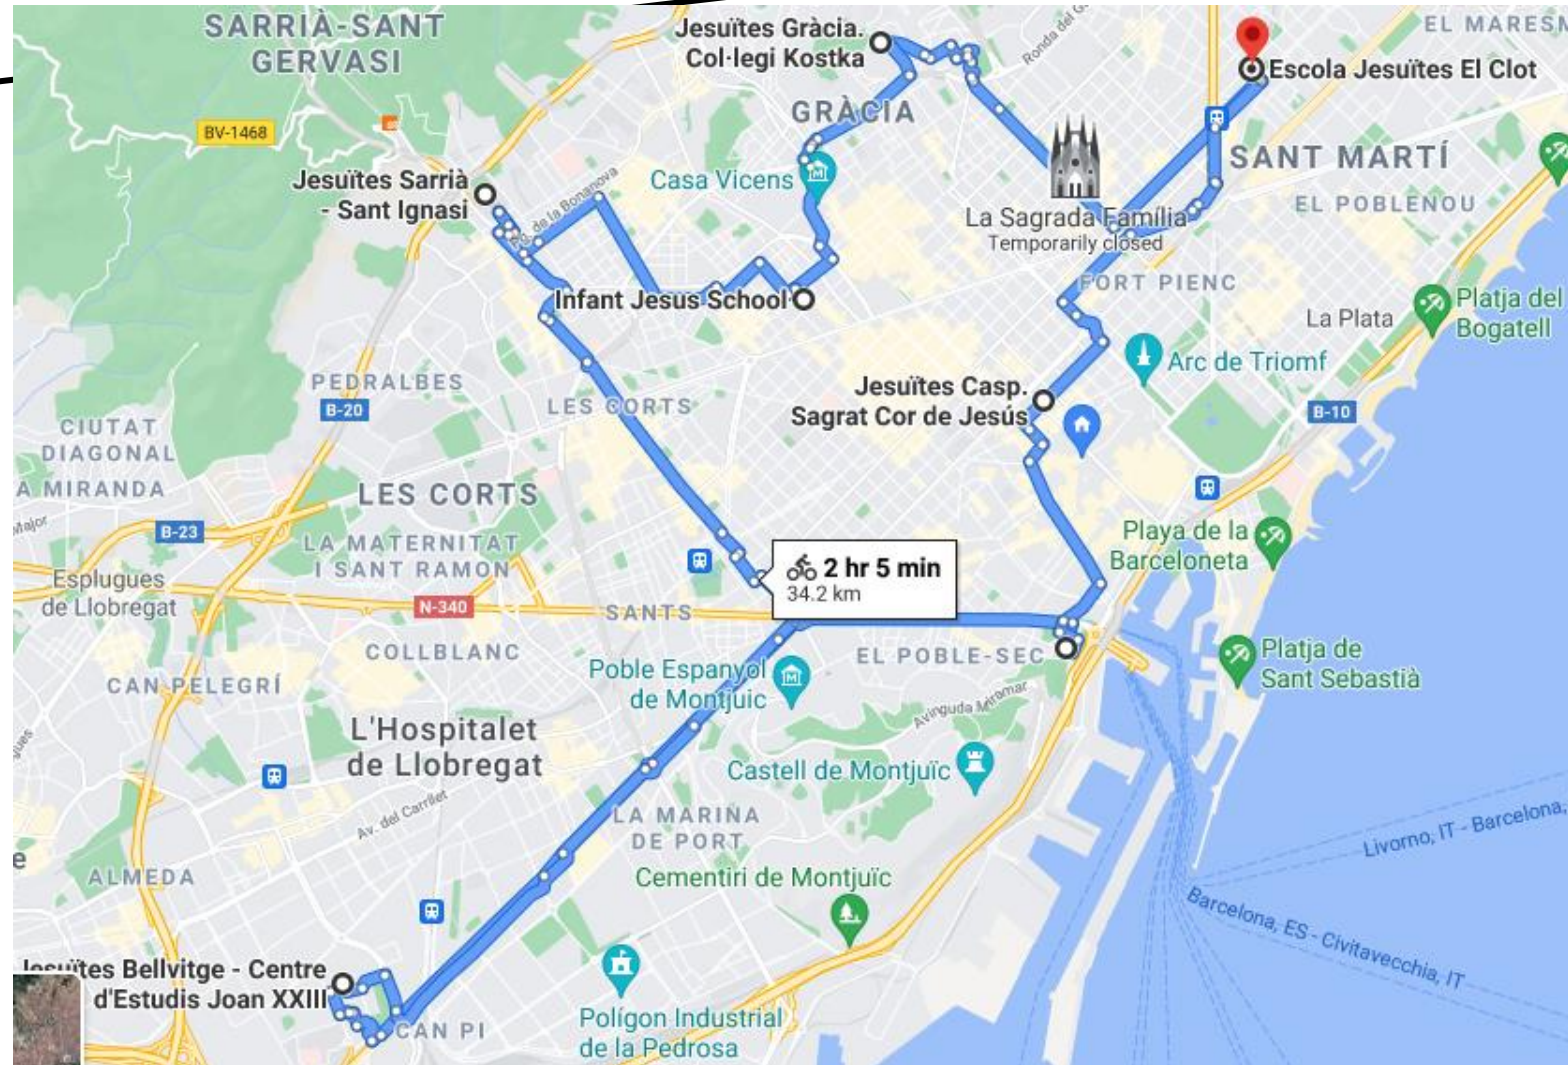

Jesuïtada 2021. Diumenge 30 de maig

**3,2 Km. 40 min**

Opcions de recorregut:

Jesuïtes  
Casp

Jesuïtes  
Gràcia

Jesuïtada 2021. Diumenge 30 de maig

**3,8 Km. 52 min**

Opcions de recorregut:

Jesuïtes  
Casp

Jesuïtes  
Sarrià Sant Ignasi

Jesuïtada 2021. Diumenge 30 de maig

**5,1 Km.**  
**1h 10 min**

Opcions de recorregut:

Jesuïtes  
Casp

Jesuïtes  
Bellvitge

Jesuïtada 2021. Diumenge 30 de maig

**7,8 Km.**  
**1h 38 min**

Opcions de recorregut:  
**Volta sencera en bicicleta**

**Jesuitada 2021. Diumenge 30 de maig**

**34,2 Km.**  
**2h 5 min**

Opcions de recorregut:  
**Volta sencera corrent**

**Jesuitada 2021. Diumenge 30 de maig**