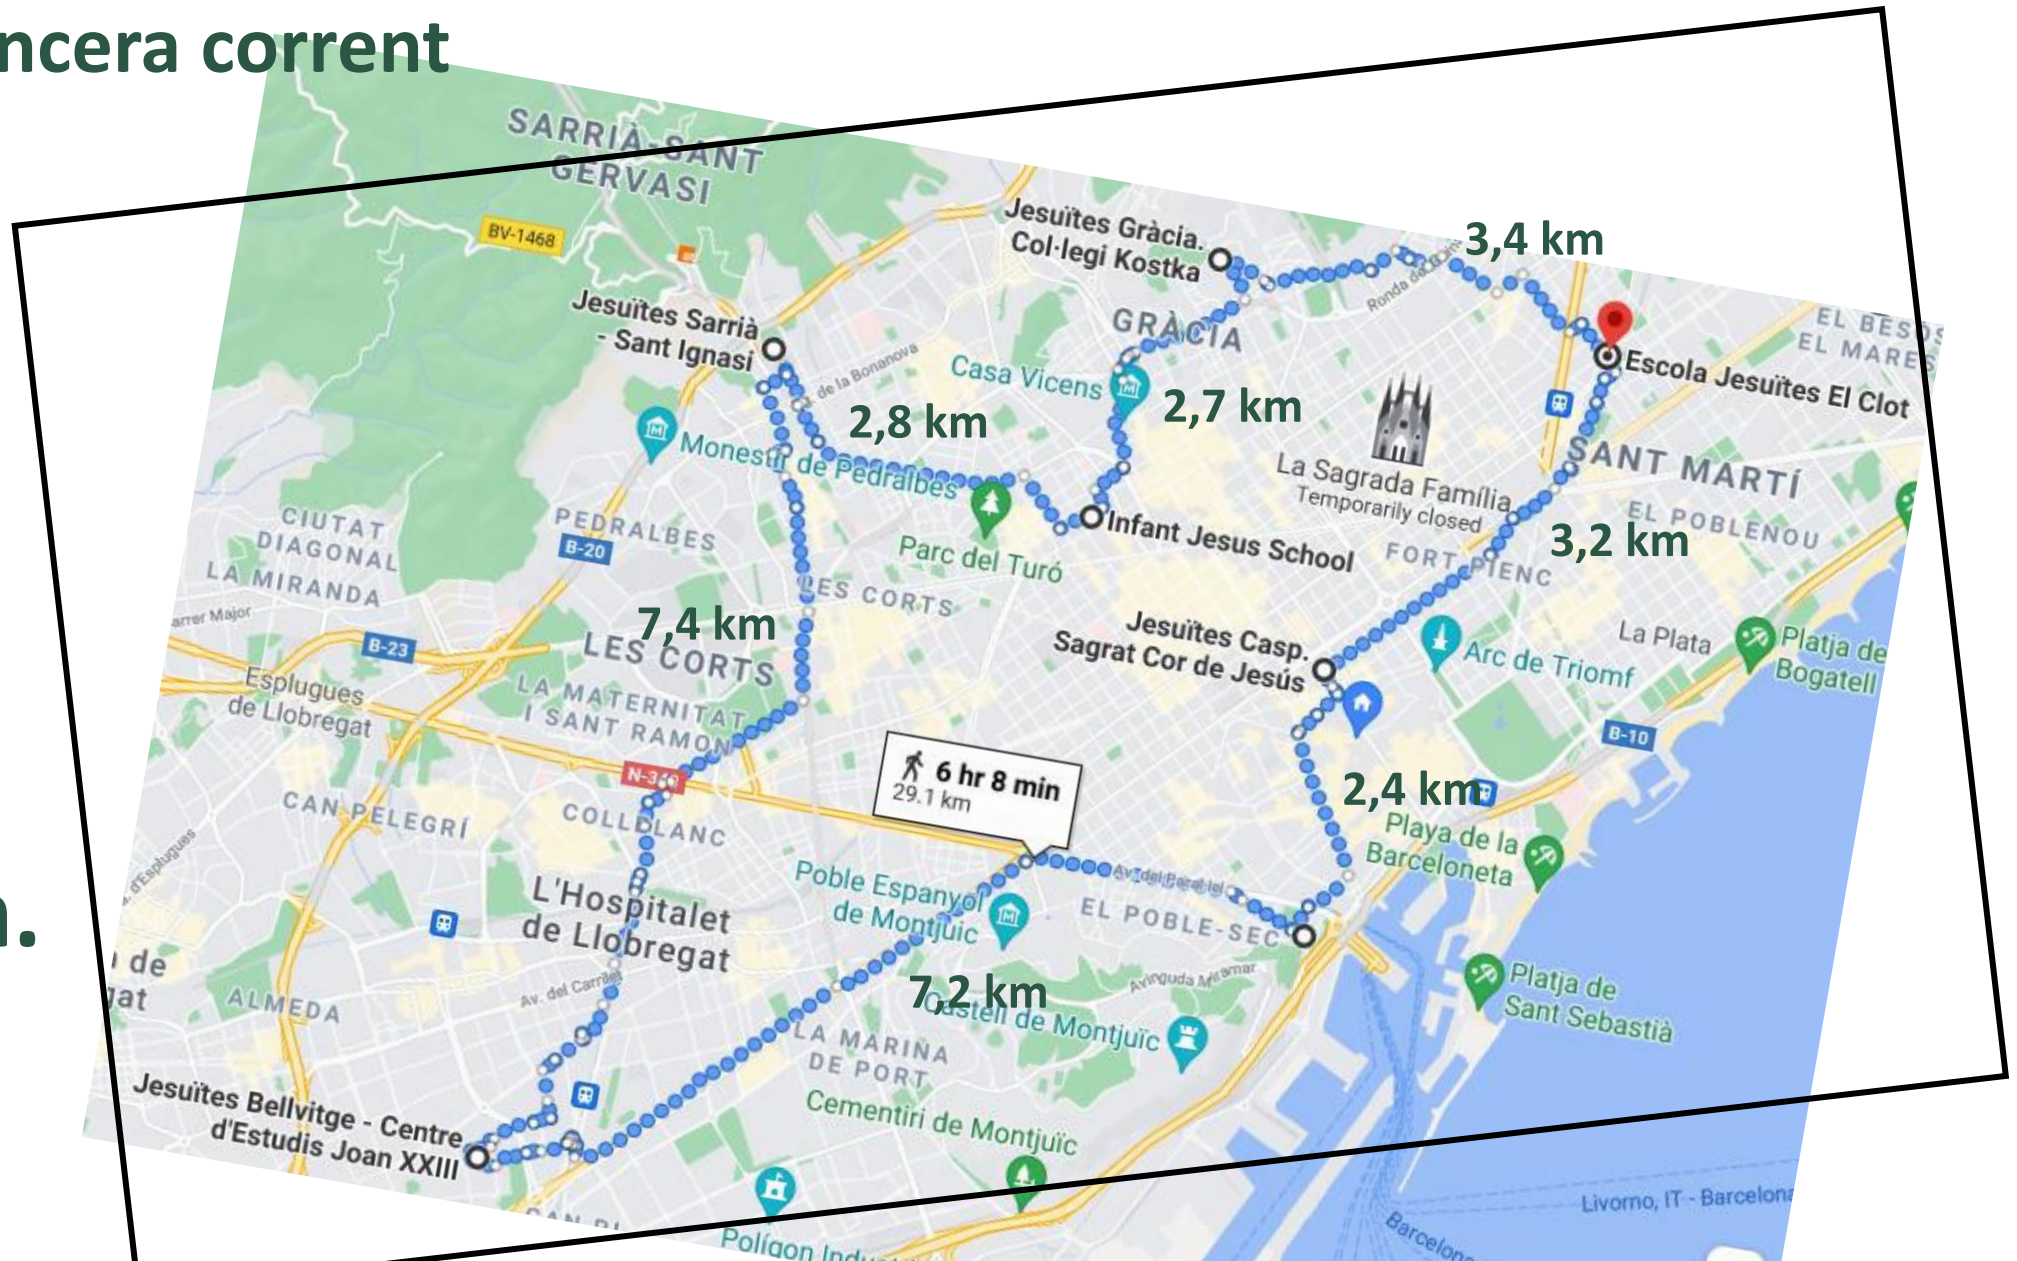

**7,8 Km.**  
**1h 38 min**

Opcions de recorregut:  
**Volta sencera en bicicleta**

**Jesuitada 2021. Diumenge 30 de maig**

**34,2 Km.**  
**2h 5 min**

Opcions de recorregut:  
**Volta sencera corrent**

**Jesuitada 2021. Diumenge 30 de maig**

**29,1 Km.**  
**???**

**Jesuitada 2021. Diumenge 30 de maig**

**Seguirem informant!**